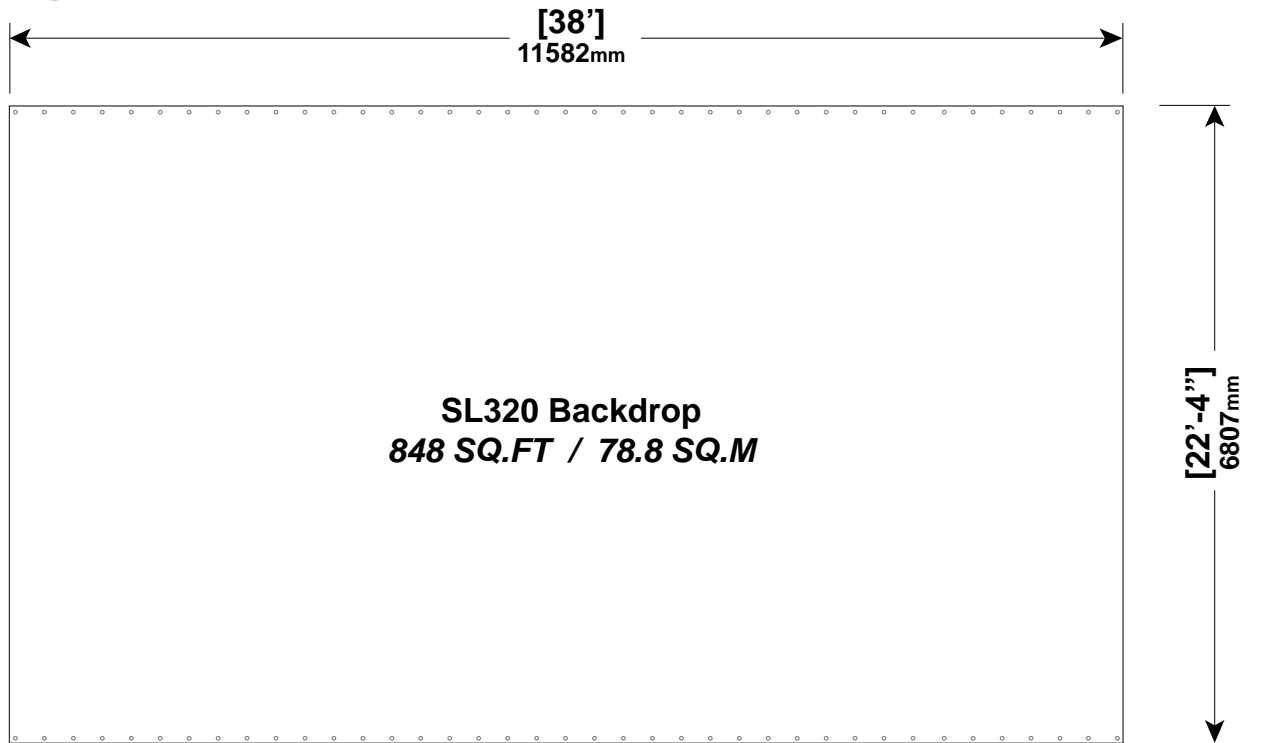

info@Stageline.com
 www.Stageline.com
 Tel: 1-800-267-8243

Stageline SL320

320H

320BD

Suggested Banner Size

info@Stageline.com
www.Stageline.com
Tel: 1-800-267-8243

Stageline SL320

Banner Position