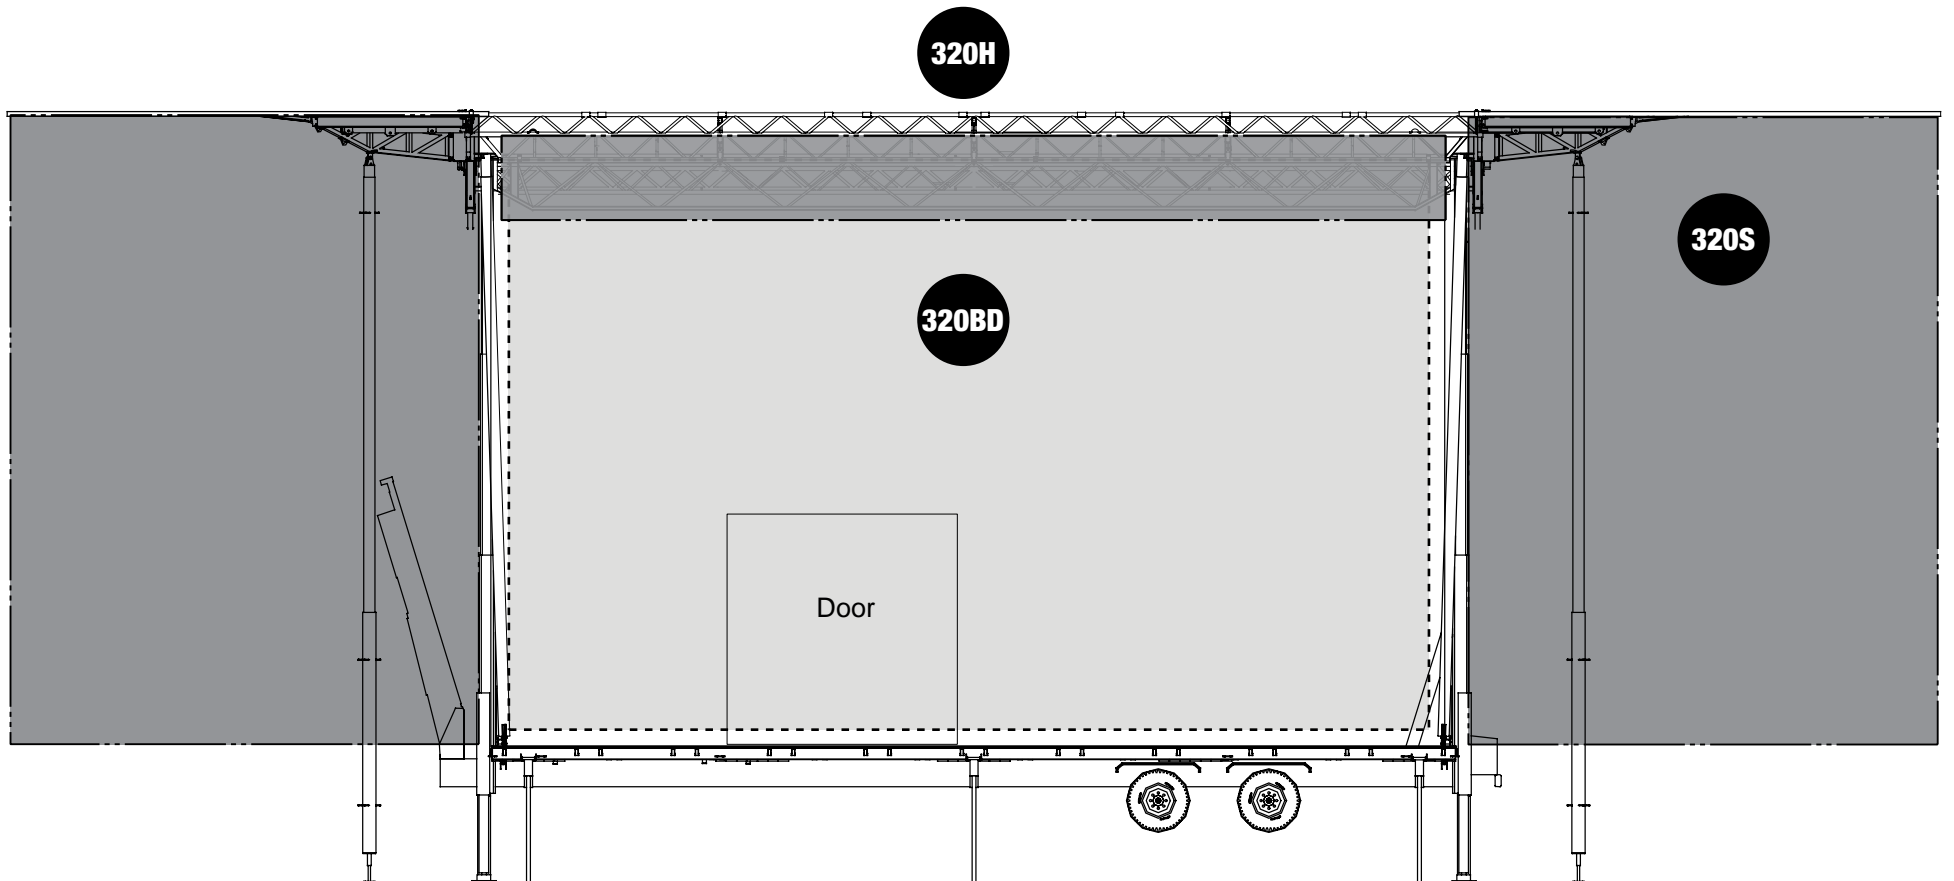

info@Stageline.com
 www.Stageline.com
 Tel: 1-800-267-8243

Stageline SL320

320H

320BD

Suggested Banner Size

info@Stageline.com
www.Stageline.com
Tel: 1-800-267-8243

Stageline SL320

Banner Position