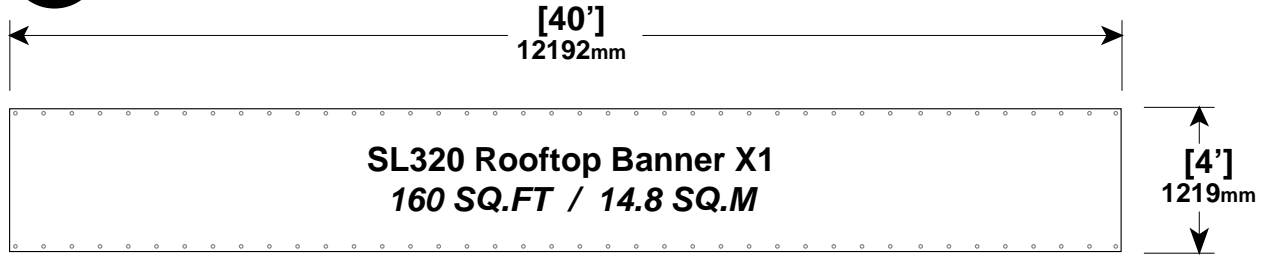

info@Stageline.com
 www.Stageline.com
 Tel: 1-800-267-8243

Stageline SL320

320H

320BD

Suggested Banner Size

info@Stageline.com
www.Stageline.com
Tel: 1-800-267-8243

Stageline SL320

Banner Position