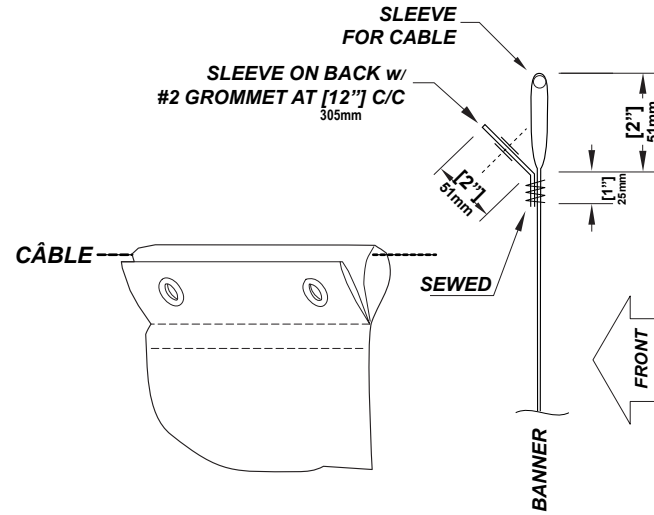

info@Stageline.com
 www.Stageline.com
 Tel: 1-800-267-8243

Stageline SL320

	320H		320S		320BD	
	TOP	BOTTOM	TOP	BOTTOM	TOP	BOTTOM
 →	⊘	⊘				
 →		⊘				
 →		⊘	⊘	⊘		⊘
 →	⊘	⊘				

⊘:Finition not available

Finition Styles

Finition Styles

GROMMET

SLEEVE FOR CABLE

POCKET W/ GROMMET

SLEEVE / POCKET

Details