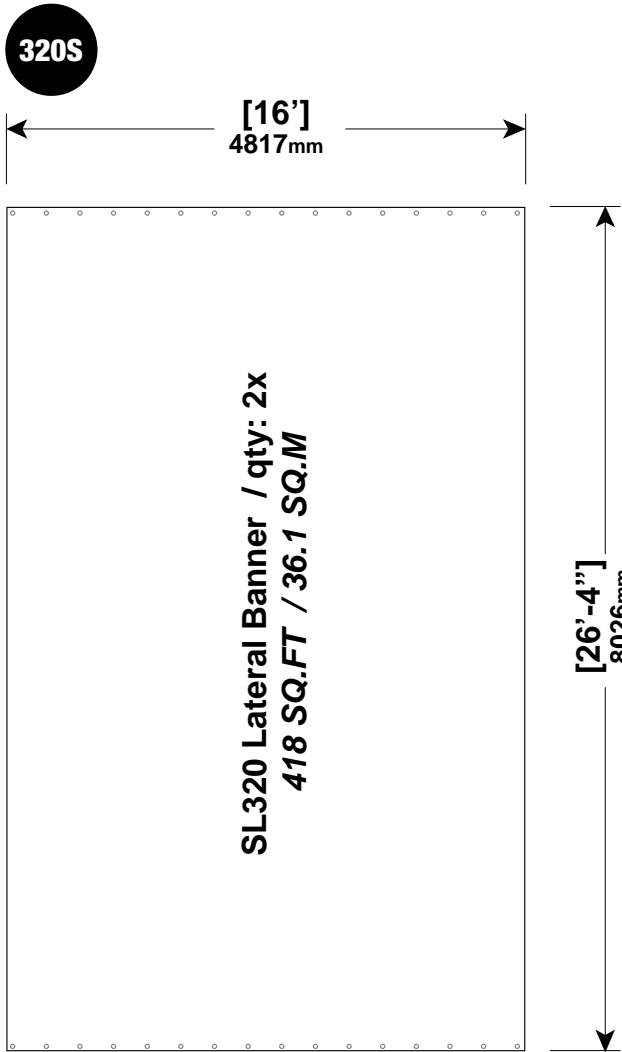

info@Stageline.com
 www.Stageline.com
 Tel: 1-800-267-8243

Stageline SL320

320H

320BD

Suggested Banner Size

info@Stageline.com
www.Stageline.com
Tel: 1-800-267-8243

Stageline SL320

Banner Position