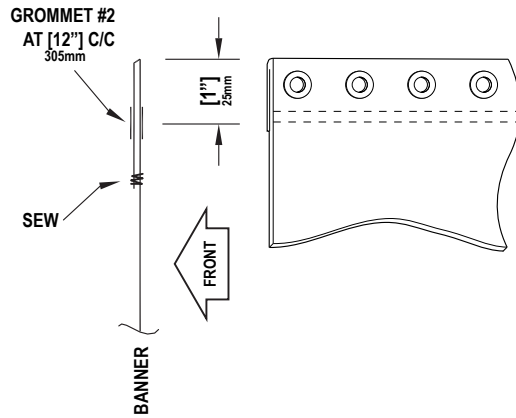

Banner Position

info@Stageline.com
 www.Stageline.com
 Tel: 1-800-267-8243

Stageline SL260

	260H1		260H2		260S		260BD	
	TOP	BOTTOM	TOP	BOTTOM	TOP	BOTTOM	TOP	BOTTOM
 →	⊘	⊘	⊘	⊘				
 →								
 →	⊘		⊘		⊘	⊘	⊘	⊘
 →	⊘	⊘	⊘	⊘				

Finition Styles

GROMMET

SLEEVE FOR CABLE

POCKET W/ GROMMET

SLEEVE / POCKET

Details