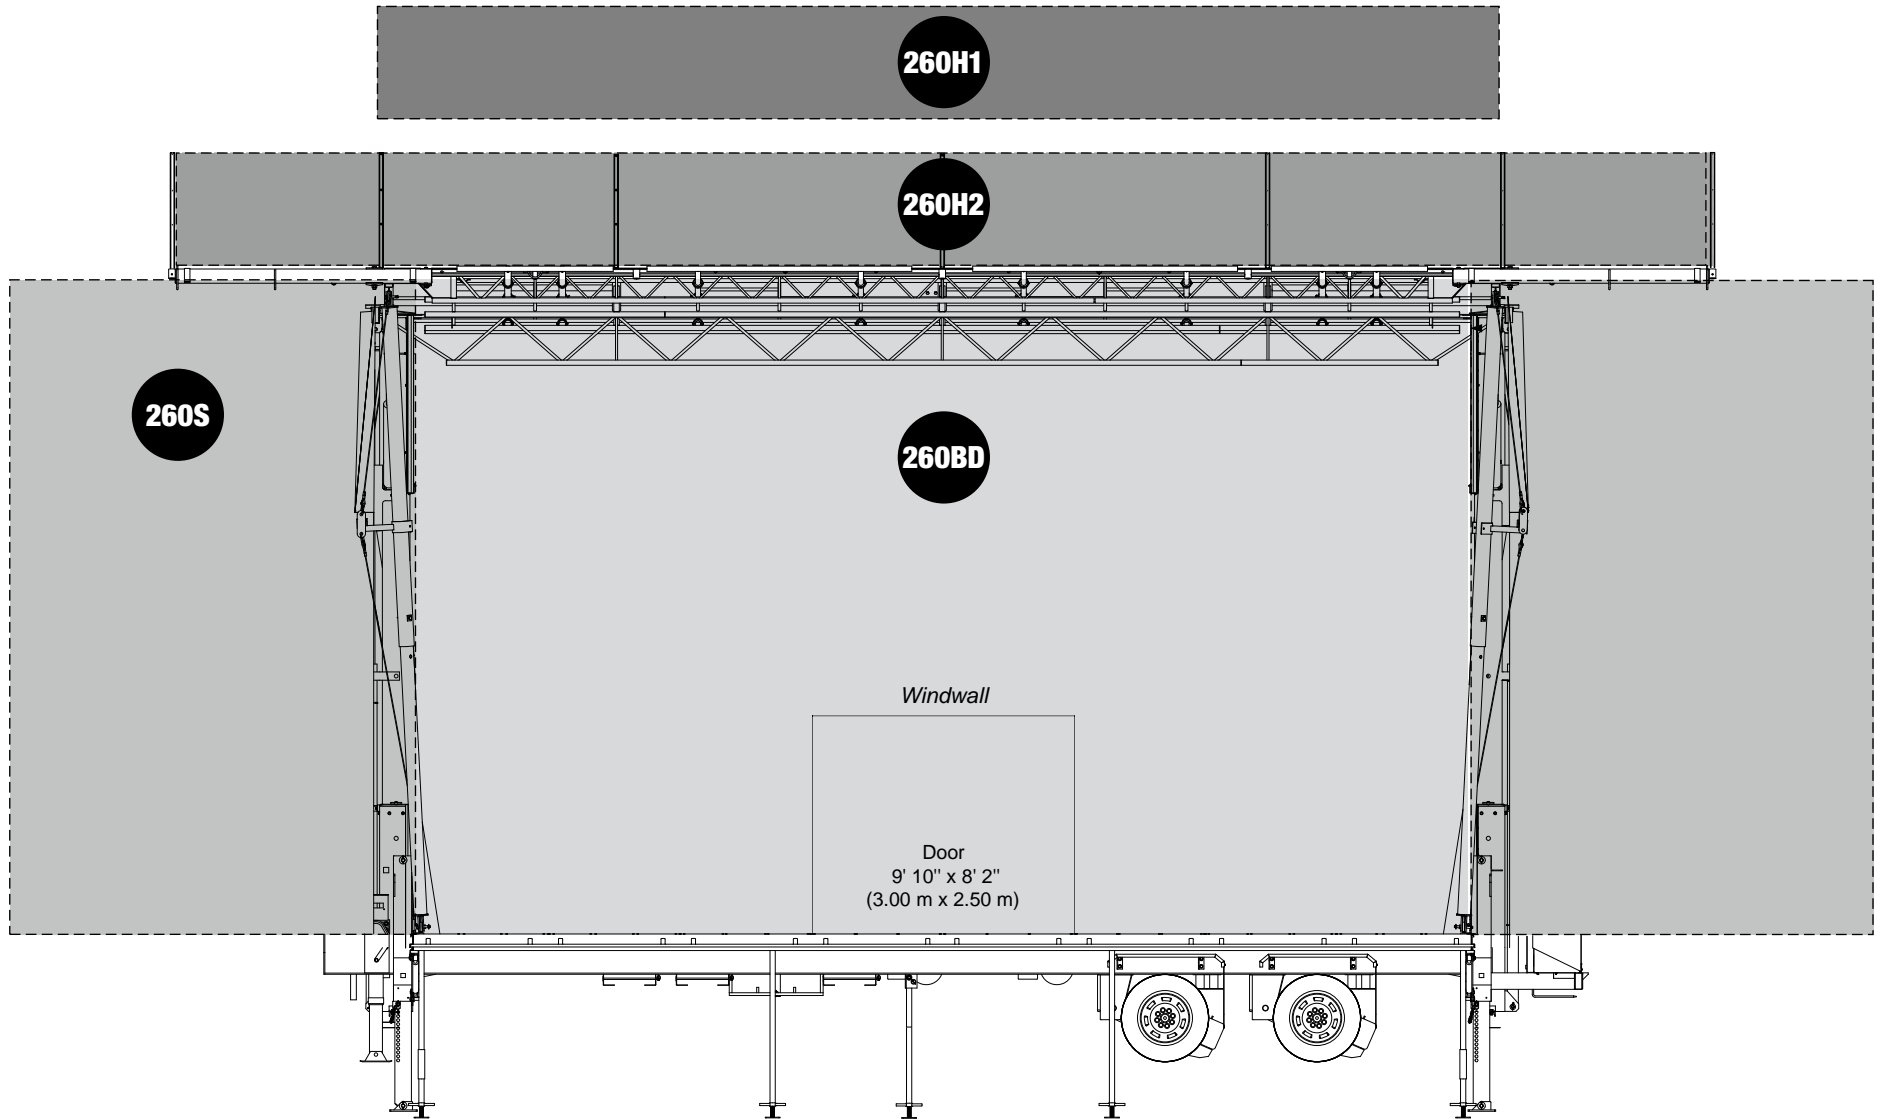

info@Stageline.com
 www.Stageline.com
 Tel: 1-800-267-8243

Stageline SL260

260H1

260H2

260S

260BD

Suggested Banner Size

Stageline SL260

Banner Position

info@Stageline.com
 www.Stageline.com
 Tel: 1-800-267-8243

Stageline SL260

	260H1		260H2		260S		260BD	
	TOP	BOTTOM	TOP	BOTTOM	TOP	BOTTOM	TOP	BOTTOM
 →	⊘	⊘	⊘	⊘				
 →								
 →	⊘		⊘		⊘	⊘	⊘	⊘
 →	⊘	⊘	⊘	⊘				