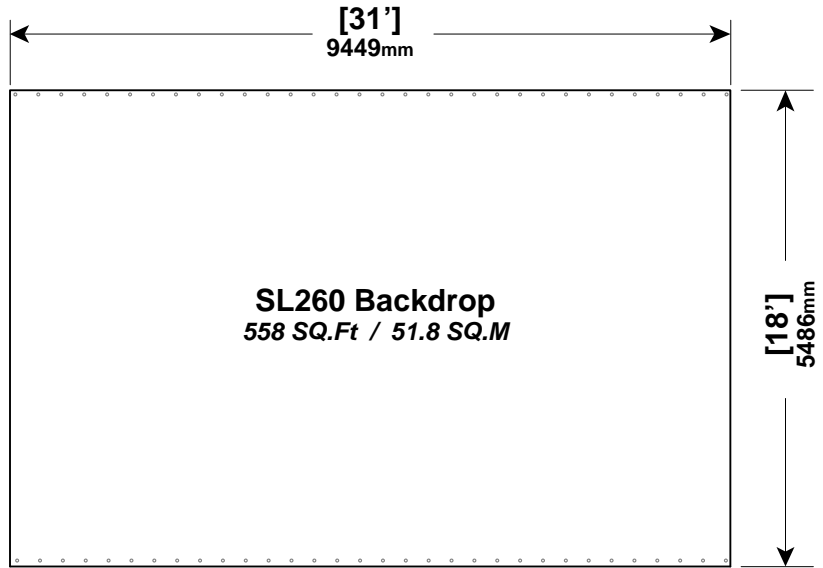

info@Stageline.com
 www.Stageline.com
 Tel: 1-800-267-8243

Stageline SL260

260H1

260H2

260S

260BD

Suggested Banner Size

Stageline SL260

Banner Position

info@Stageline.com
 www.Stageline.com
 Tel: 1-800-267-8243

Stageline SL260

	260H1		260H2		260S		260BD	
	TOP	BOTTOM	TOP	BOTTOM	TOP	BOTTOM	TOP	BOTTOM
 →	⊘	⊘	⊘	⊘				
 →								
 →	⊘		⊘		⊘	⊘	⊘	⊘
 →	⊘	⊘	⊘	⊘				