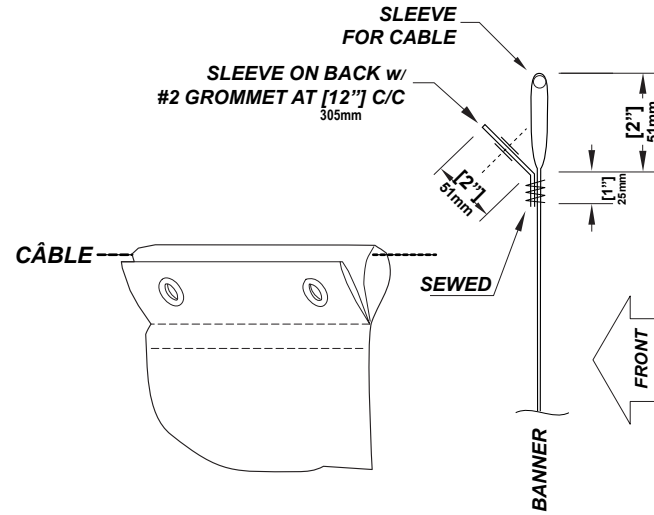

info@Stageline.com
 www.Stageline.com
 Tel: 1-800-267-8243

Stageline SL100

	100H1		100H2		100S		100BD	
	TOP	BOTTOM	TOP	BOTTOM	TOP	BOTTOM	TOP	BOTTOM
 <p>Sleeve / Pocket</p>	⊘	⊘	⊘	⊘	⊘			
 <p>Grommet</p>								
 <p>Sleeve with Cable</p>	⊘	⊘	⊘	⊘	⊘	⊘		⊘
 <p>Pocket w/ Grommet</p>	⊘	⊘	⊘	⊘	⊘			

⊘:Finition not available

Finition

Finition Styles

GROMMET

SLEEVE FOR CABLE

POCKET W/ GROMMET

SLEEVE / POCKET

Details