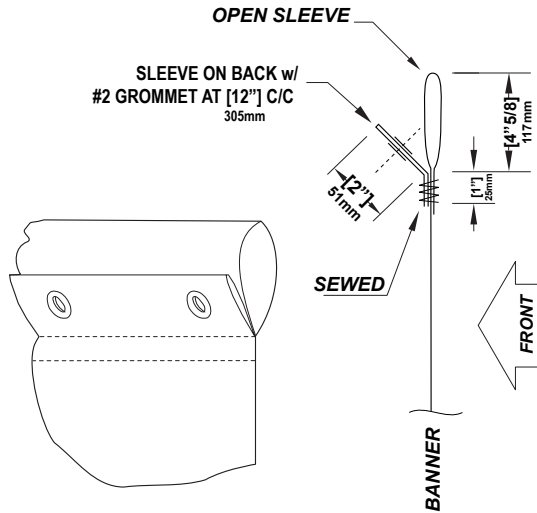

info@Stageline.com
 www.Stageline.com
 Tel: 1-800-267-8243

Stageline SL100

	100H1		100H2		100S		100BD	
	TOP	BOTTOM	TOP	BOTTOM	TOP	BOTTOM	TOP	BOTTOM
 <p>Sleeve / Pocket</p>	⊘	⊘	⊘	⊘	⊘			
 <p>Grommet</p>								
 <p>Sleeve with Cable</p>	⊘	⊘	⊘	⊘	⊘	⊘		⊘
 <p>Pocket w/ Grommet</p>	⊘	⊘	⊘	⊘	⊘			

⊘:Finition not available

Finition

Finition Styles

GROMMET

SLEEVE FOR CABLE

POCKET W/ GROMMET

SLEEVE / POCKET

Details