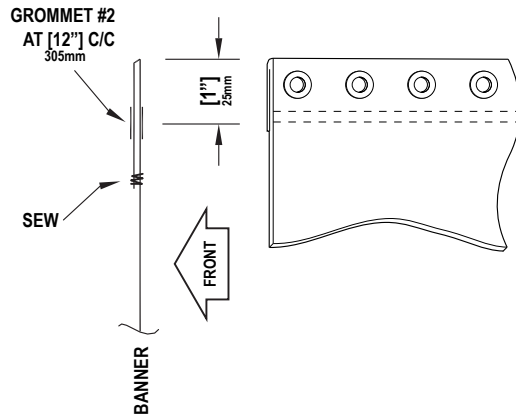

info@Stageline.com
 www.Stageline.com
 Tel: 1-800-267-8243

Stageline SL100

	100H1		100H2		100S		100BD	
	TOP	BOTTOM	TOP	BOTTOM	TOP	BOTTOM	TOP	BOTTOM
 <p>Sleeve / Pocket</p>	⊘	⊘	⊘	⊘	⊘			
 <p>Grommet</p>								
 <p>Sleeve with Cable</p>	⊘	⊘	⊘	⊘	⊘	⊘		⊘
 <p>Pocket w/ Grommet</p>	⊘	⊘	⊘	⊘	⊘			

⊘:Finition not available

Finition

Finition Styles

GROMMET

SLEEVE FOR CABLE

POCKET W/ GROMMET

SLEEVE / POCKET

Details